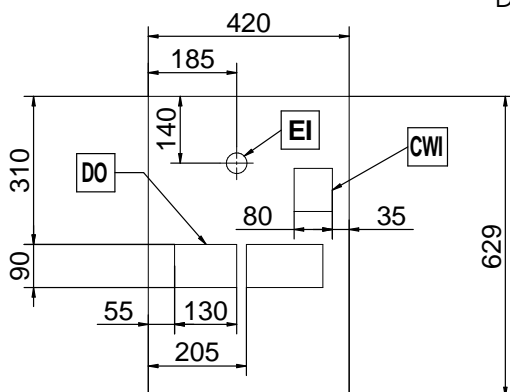

Electrolux
PROFESSIONAL

Distributeurs de cafés
TANGO ACE SELF, machine à café espresso
automatique 1 groupe, Cappuccinatore, self-
service

Avant

Côté

Dessus

Électrique

Voltage :

602558

(TANGOACEISEFLC)

400 V/3N ph/50 Hz

Puissance de raccordement

5.2 kW

Informations générales

Largeur extérieure

448 mm

Profondeur extérieure

627 mm

Hauteur extérieure

766 mm

Poids net :

103 kg

[NOT TRANSLATED]

Consommation de courant:

14.5 Amps

Accessoires en option

- Réfrigérateur de lait 8l, peut contenir jusqu'à 4l de lait PNC 871014 ☐
- Réfrigérateur de lait 8l, peut contenir jusqu'à 4l de lait PNC 871015 ☐
- Set petit déjeuner / hotel TANGO PNC 871022 ☐
- Evacuation de café moulu PNC 871023 ☐

Distributeurs de cafés
TANGO ACE SELF, machine à café espresso automatique 1 groupe,
Cappuccinatore, self-service
La société se réserve le droit de modifier les spécifications techniques sans préavis.

2024.04.09