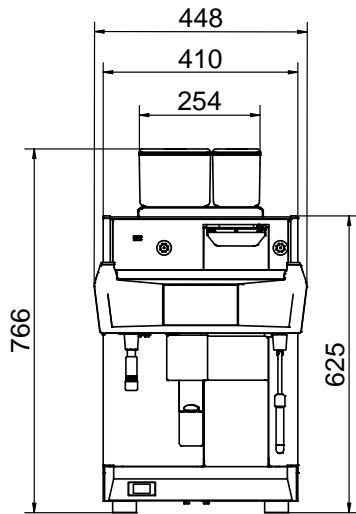

Electrolux
PROFESSIONAL

Distributeurs de cafés
TANGO ACE SELF, machine à café espresso
automatique 1 groupe, Cappuccinatore, self-
service

Avant

Côté