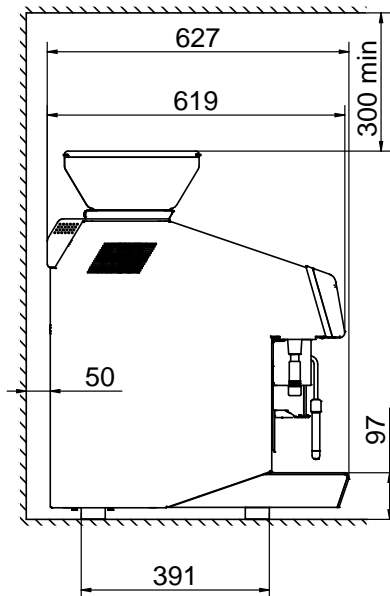

Electrolux
PROFESSIONAL

Distributeurs de cafés
TANGO ACE SELF, machine à café espresso
automatique 1 groupe, Cappuccinatore, self-
service

Avant

Côté

Dessus

Électrique

Voltage :

602558

(TANGOACEISEFLC)

400 V/3N ph/50 Hz

Puissance de raccordement

5.2 kW

Informations générales

Largeur extérieure

448 mm

Profondeur extérieure

627 mm

Hauteur extérieure

766 mm

Poids net :

103 kg

[NOT TRANSLATED]

Consommation de courant:

14.5 Amps

Accessoires en option

- Réfrigérateur de lait 8l, peut contenir jusqu'à 4l de lait PNC 871014 ☐
- Réfrigérateur de lait 8l, peut contenir jusqu'à 4l de lait PNC 871015 ☐
- Set petit déjeuner / hotel TANGO PNC 871022 ☐
- Evacuation de café moulu PNC 871023 ☐

Distributeurs de cafés
TANGO ACE SELF, machine à café espresso automatique 1 groupe,
Cappuccinatore, self-service
La société se réserve le droit de modifier les spécifications techniques sans préavis.

2024.04.09